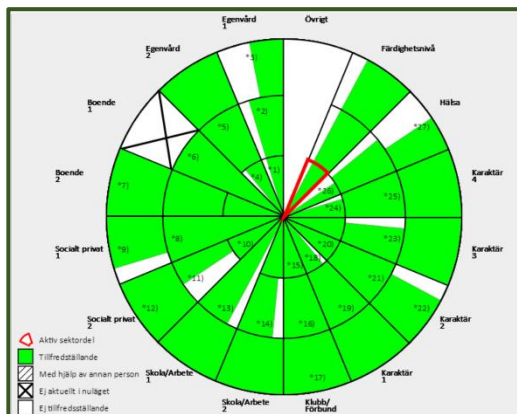

TUBA Profilen

” Våldigt konkreta förslag till åtgärder, precis vad vi behövde, nu kan vi fatta beslut” – Arbetsgivare i Emmaboda

TUBAprofil för Arbetsgivare/ arbetsplats

Vi hjälper era medarbetare/ arbetsgrupper att lägga en plan för individuella kartläggningar i grupp för ert arbetslag. Ni som företag får en oidentifierad kartläggning på både individ- och gruppnivå på hur alla individer i arbetslaget och arbetslaget i sig fungerar och vi hjälper er att fånga upp eventuella individuella behov av stöd/ hjälp samt behov av förändring för arbetslaget för att uppnå en välkommande och effektiv arbetsplats.